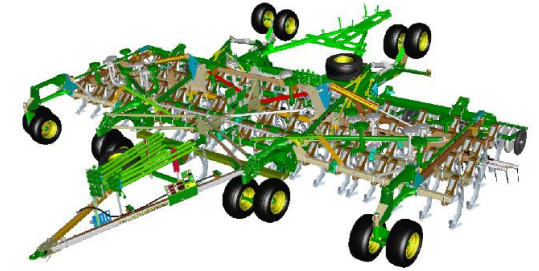

# История и развитие John Deere в Оренбурге

2013 - 2021

4 сборочные линии,  
площадь 30000 м<sup>2</sup>

Общая площадь 11.5 га

120 сотрудников

Металлообработка  
Сварка и покраска

Заключение по пп719

Реализация по программе  
1432 и Росагролизинг

# Посевная техника

1890 Пневматическая сеялка

730LL Пневматическая сеялка

1830 Пневматическая сеялка

1910 Загрузчик семян

455 Зерновая сеялка