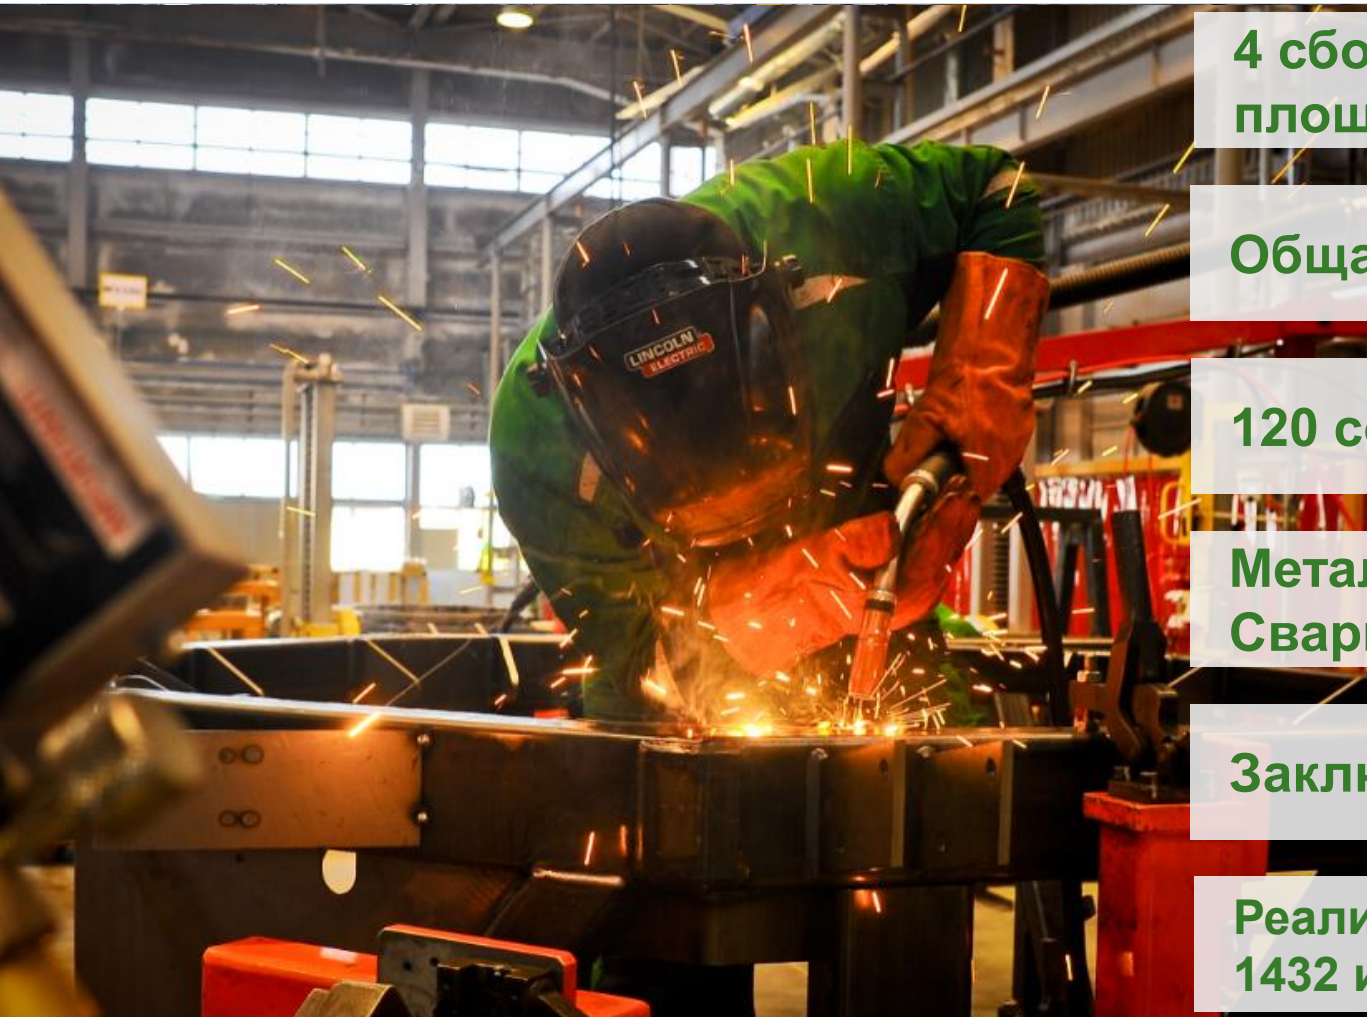

# История и развитие John Deere в Оренбурге

2013 - 2021

4 сборочные линии,  
площадь 30000 м<sup>2</sup>

Общая площадь 11.5 га

120 сотрудников

Металлообработка  
Сварка и покраска

Заключение по пп719

Реализация по программе  
1432 и Росагролизинг