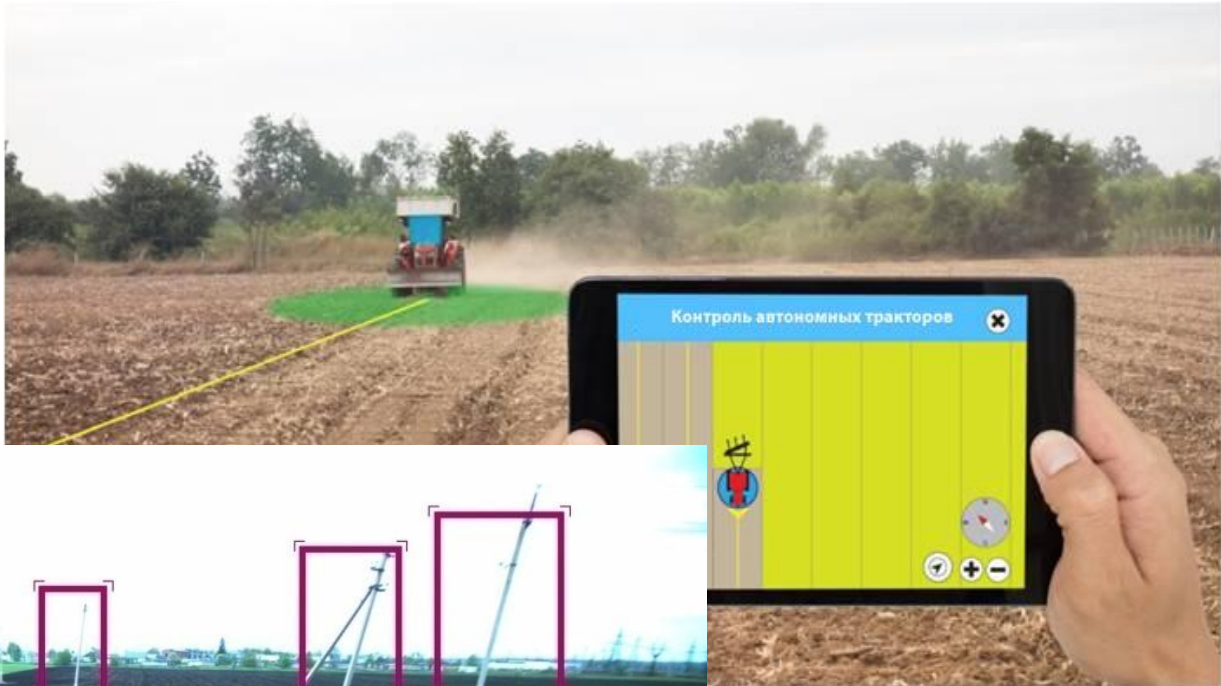

Экономический эффект до +30%

Круиз-пилот

Автопилот,

Датчик уровня
топлива
ВЫСОКОЙ ТОЧНОСТИ

Дистанционный
мониторинг

RSM Explorer

Экономический
эффект до +20 %

Круз-пилот

Решение

Контроль метеоусловий,
параметров окружающей среды

Позиционирование
и навигация сельхозмашин

Управление подкормкой
и защитой растений

Агрофизические
и агрохимические
исследования почвы

Контроль количества и качества урожая
на всех стадиях сбора и хранения

Ростов-на-Дону

- Дистанционный мониторинг техники и параметров её работы Agrotronic™
- Платформа точного земледелия Farmtronic™
- Предиктивный анализ всех процессов – прогнозы для принятия решений

Agrotronic