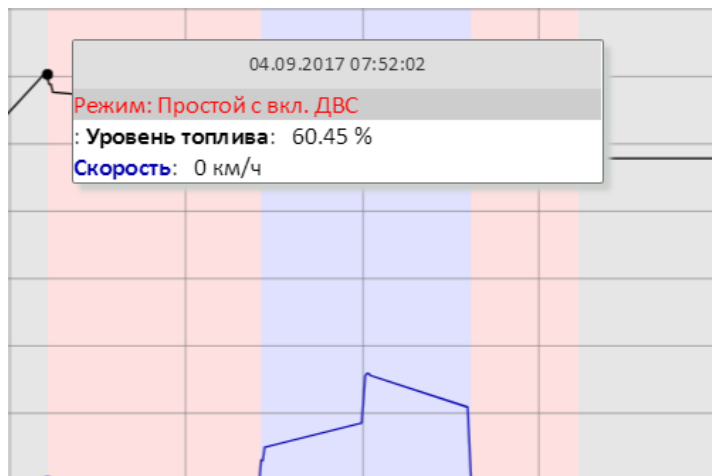

Экономический эффект до +30%