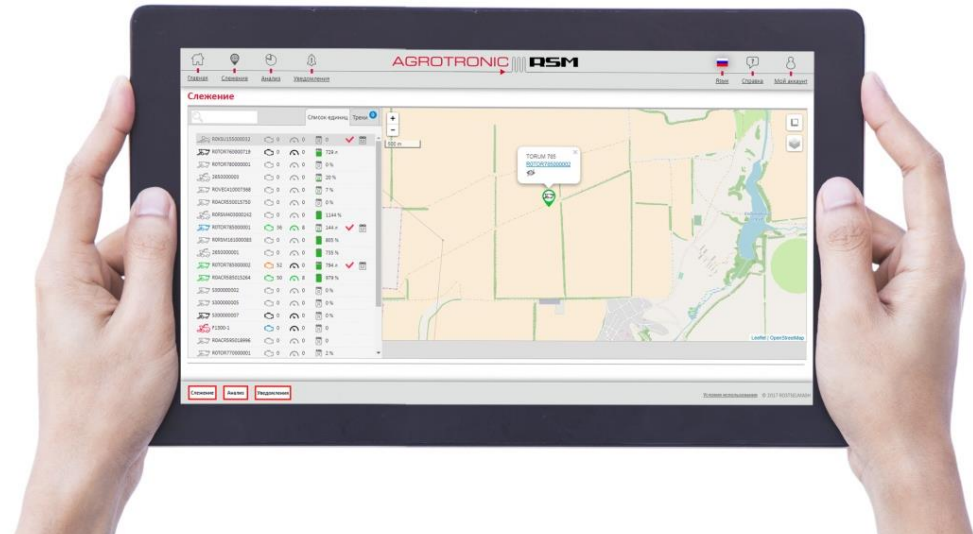

Решение

Контроль метеоусловий,
параметров окружающей среды

Позиционирование
и навигация сельхозмашин

Управление подкормкой
и защитой растений

Агрофизические
и агрохимические
исследования почвы

Контроль количества и качества урожая
на всех стадиях сбора и хранения

Ростов-на-Дону

- Дистанционный мониторинг техники и параметров её работы Agrotronic™
- Платформа точного земледелия Farmtronic™
- Предиктивный анализ всех процессов – прогнозы для принятия решений

Agrotronic