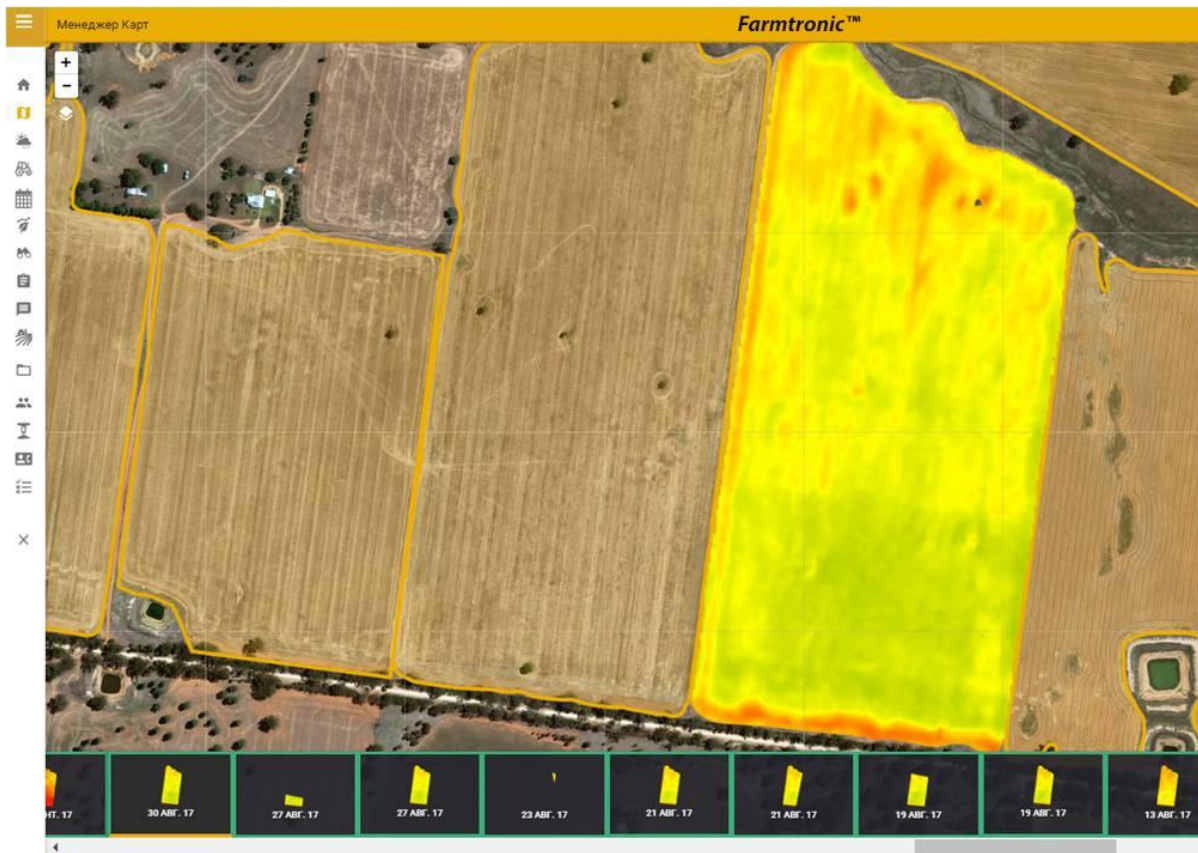

Экономический эффект до +25%

Экономический эффект до +30%

Круз-пилот

Автопилот

Картографирование

Экономический эффект до +25%

Большие данные

Анализ

Ростов-на-Дону

- Дистанционный мониторинг техники и параметров её работы Agrotronic™
- Платформа точного земледелия Farmtronic™
- Предиктивный анализ всех процессов – прогнозы для принятия решений

Agrotronic