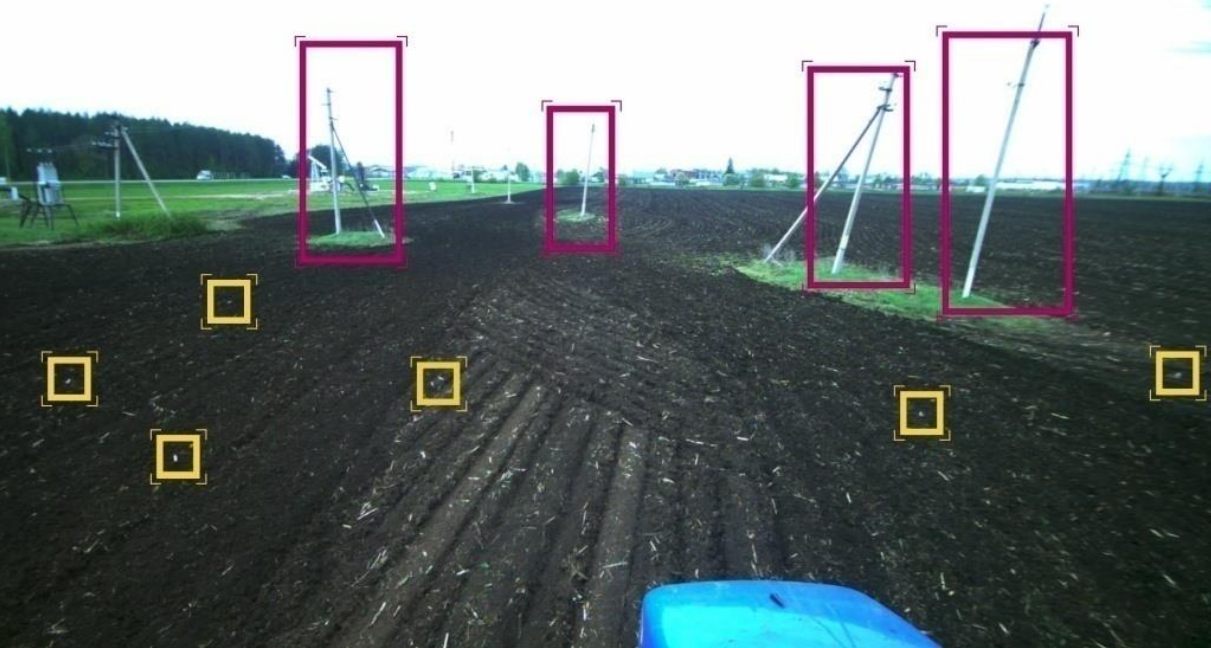

Экономический эффект до +25%

Экономический эффект до +30%

Круз-пилот

Автопилот

Картографирование

Экономический эффект до +25%

Большие данные

Анализ

Решение

Контроль метеоусловий,
параметров окружающей среды

Позиционирование
и навигация сельхозмашин

Управление подкормкой
и защитой растений

Агрофизические
и агрохимические
исследования почвы

Контроль количества и качества урожая
на всех стадиях сбора и хранения

Ростов-на-Дону

- Дистанционный мониторинг техники и параметров её работы Agrotronic™
- Платформа точного земледелия Farmtronic™
- Предиктивный анализ всех процессов – прогнозы для принятия решений

Agrotronic